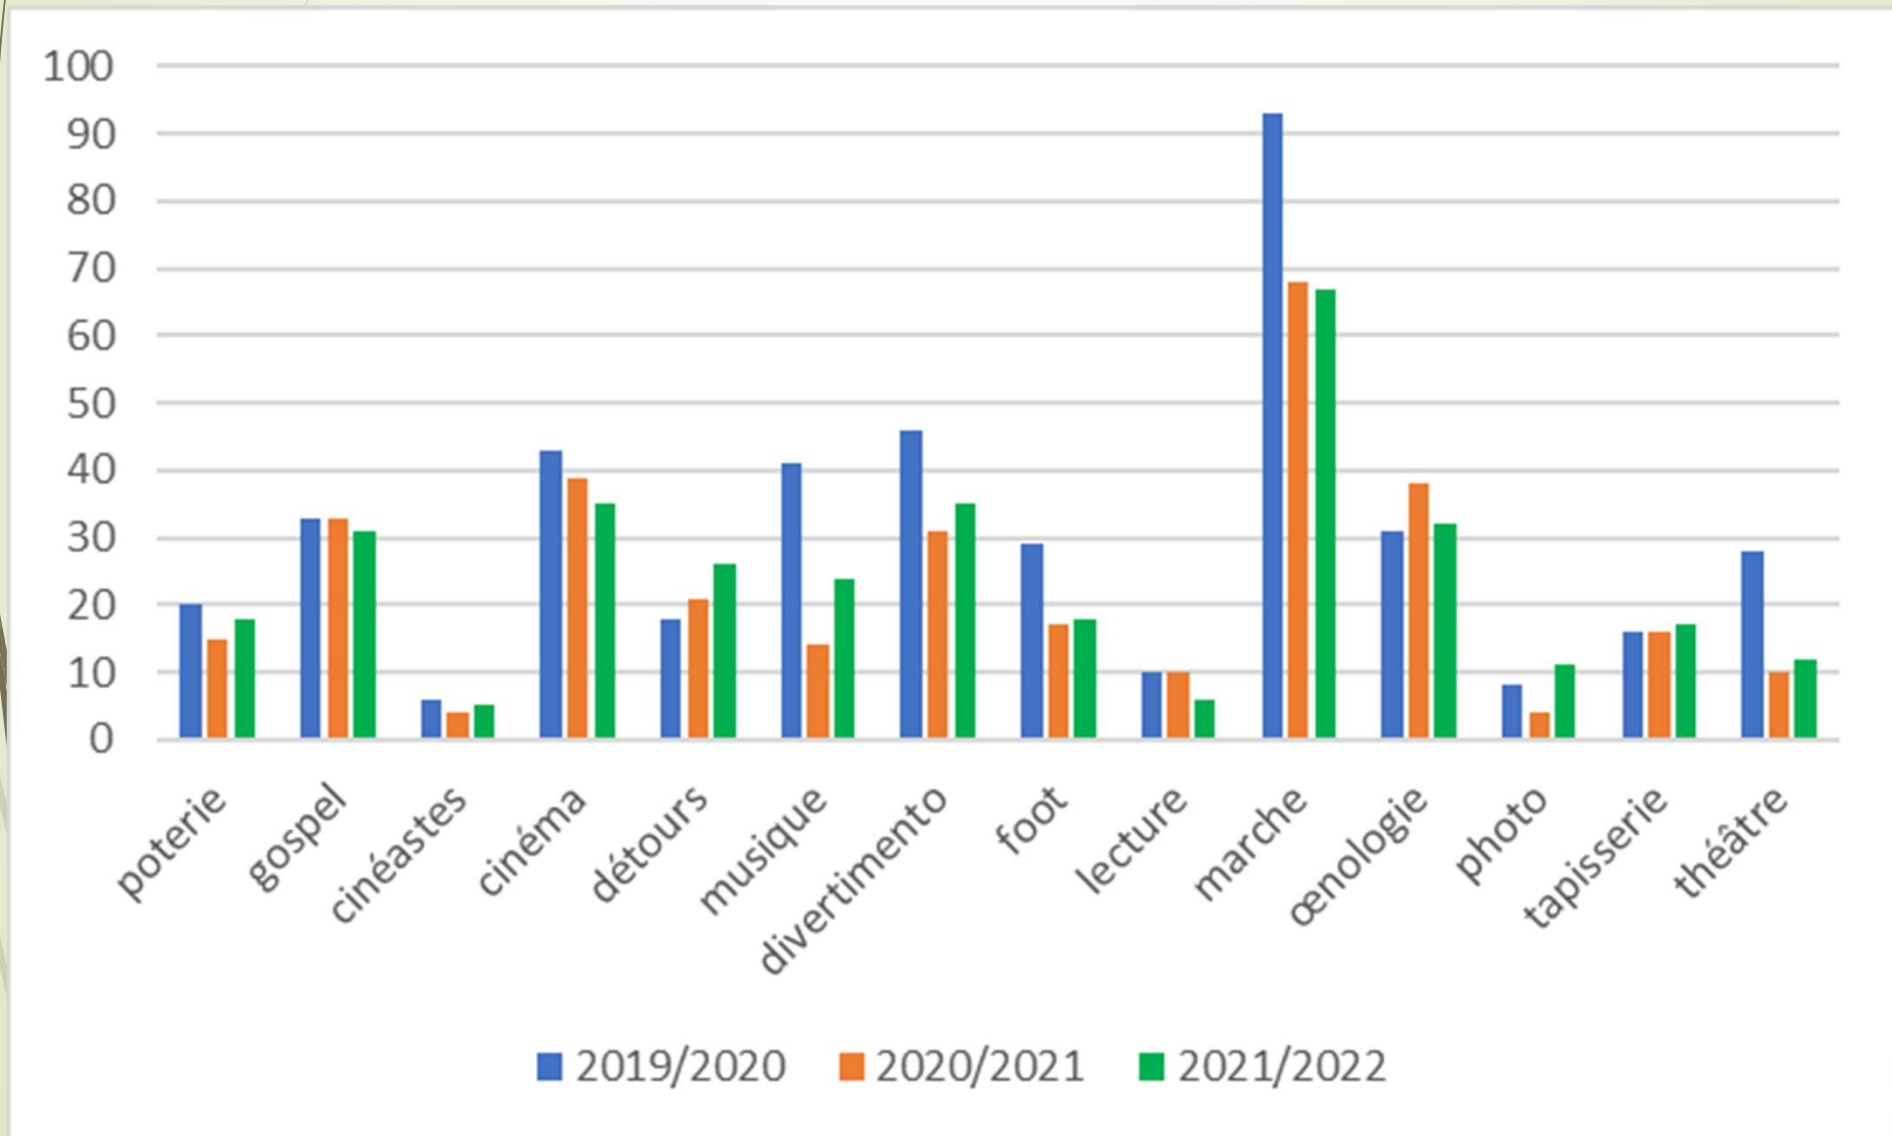

Rapport d'activité

Jocelyne Eysseric

Secrétaire du Foyer Rural

Nombre d'adhérents 2021/2022 : 311

Evolution des sections sur 3 ans

Reprise lente mais reprise des inscriptions après Covid

48% des adhérents sont de St Genies

2 fois plus de femmes que d'hommes