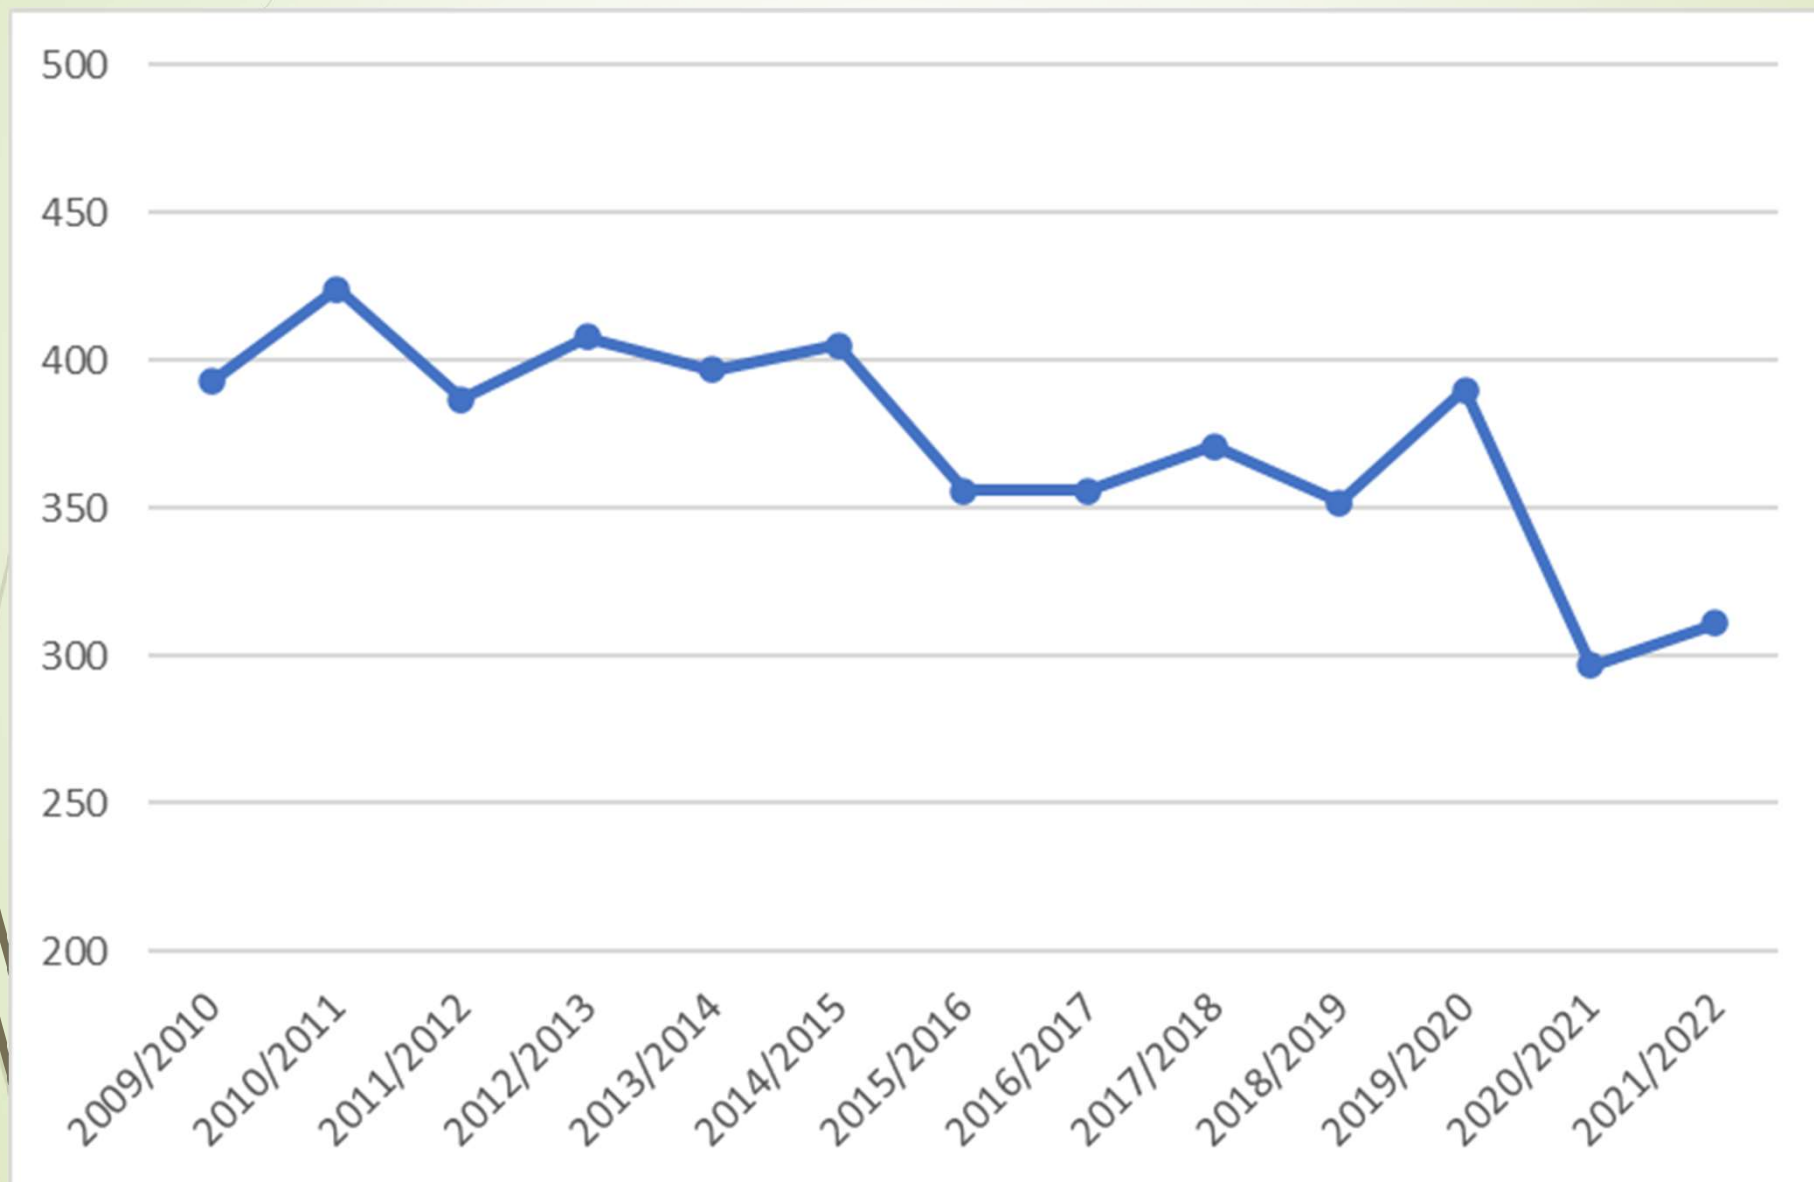

Rapport d'activité

Jocelyne Eysseric

Secrétaire du Foyer Rural

Nombre d'adhérents 2021/2022 : 311

Evolution des sections sur 3 ans

Reprise lente mais reprise des inscriptions après Covid

48% des adhérents sont de St Genies

2 fois plus de femmes que d'hommes